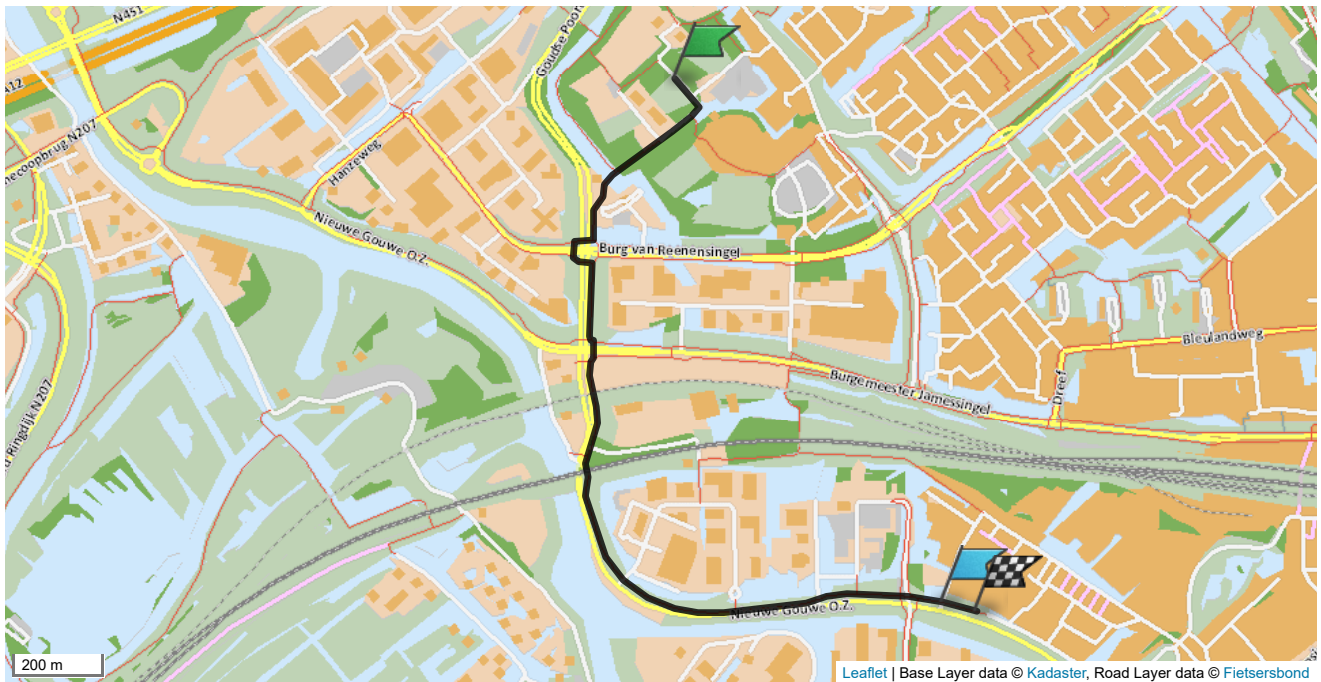

Fietsroute

van Groenhovenpark in Gouda (Zuid-Holland)

via Nieuwe Gouwe O.Z., Gouda

naar Kanaalstraat 31 in Gouda (Zuid-Holland)

Afstand 2.11 km

Routetype Makkelijk doorfietsen

Deze route wordt u aangeboden door de Fietsersbond
en Europeesche verzekeringen.
<https://routeplanner.fietsersbond.nl>

Volledige route

Start bij Groenhovenpark in Gouda (Zuid-Holland) en ga zuidoostwaarts

1	Ga na 54 meter bij de zijstraat	recht door	, naam wordt de Groene Vork	↑	54 meter
2	Ga na 299 meter bij het einde	schuin links	naar Goudse Poort	↙	353 meter
3	Ga na 425 meter bij het kruispunt <i>Deze afslag is bij een Verkeerslicht.</i>	schuin rechts	naar Nieuwe Gouwe O.Z.	↘	778 meter
4	Ga na 1.2 km. op de kruising	recht door	, naam wordt Kanaalstraat	↑	2.0 km.
5	Kom na 78 meter bij het eindpunt van uw route				2.1 km.

Deze route online bekijken

Scan de onderstaande qr-code met uw mobiele telefoon

Fietsersbond
Routeplanner

Download ook de vernieuwde app!