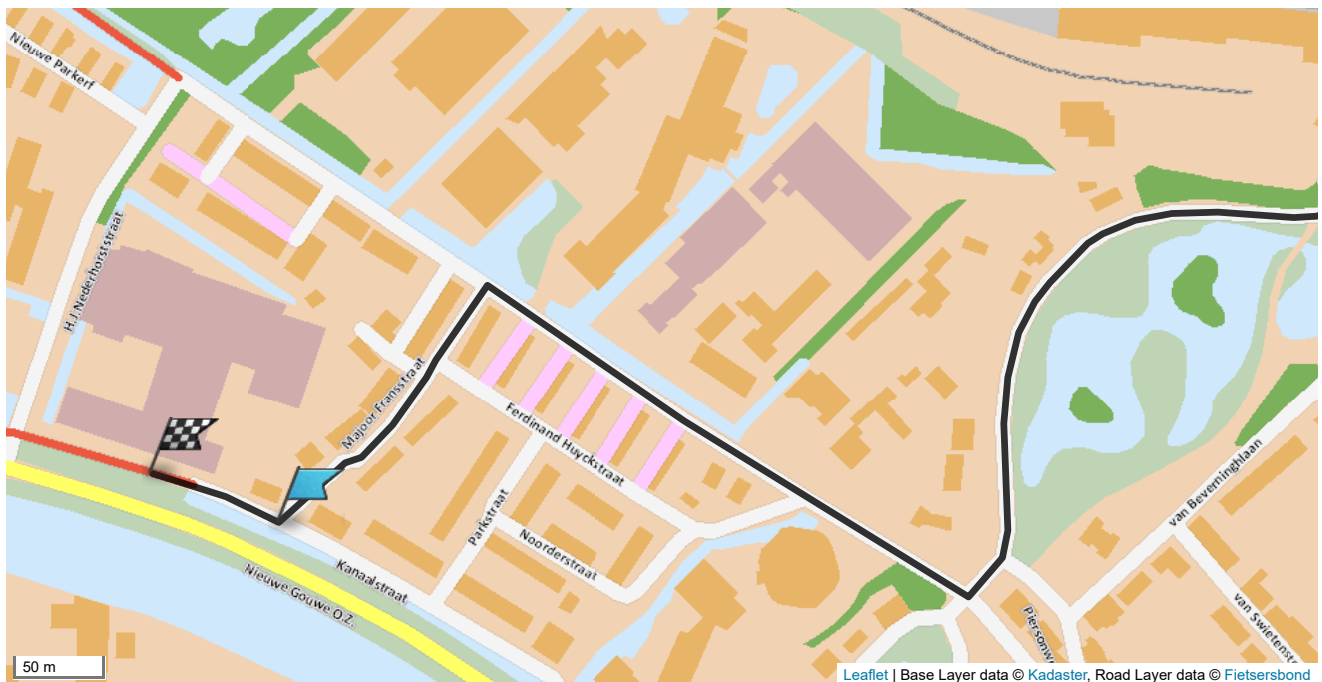

Fietsroute

van Bewaakte fietsenstalling: Station Gouda / uitgang centrumzijde in Gouda (Zuid-Holland)

via Majoor Fransstraat, Gouda

naar Kanaalstraat 31 in Gouda (Zuid-Holland)

Afstand 0.98 km

Routetype Autoluwe route

Deze route wordt u aangeboden door de Fietsersbond en Europeesche verzekeringen.
<https://routeplanner.fietsersbond.nl>

Volledige route

Start bij Bewaakte fietsenstalling: Station Gouda / uitgang centrumzijde in Gouda (Zuid-Holland) en ga zuidwestwaarts

1	Ga na 93 meter bij het einde	rechtdoor	, naam wordt van Bergen IJzendoornpark	↑	93 meter
2	Ga na 328 meter op de kruising <i>In dit routeonderdeel zit een Dit is een gastadres van Vrienden op de Fiets met de volgende beschrijving: Verblijftype: Logeerkamer.</i>	rechtsaf	naar Winterdijk	→	421 meter
3	Ga na 311 meter bij de zijstraat	linksaf	naar Majoor Fransstraat	←	733 meter
4	Ga na 173 meter bij de T-splitsing <i>In dit routeonderdeel zit een Dit is een gastadres van Vrienden op de Fiets met de volgende beschrijving: Verblijftype: Logeerkamer.</i>	schuin rechts	naar Kanaalstraat	↘	906 meter
5	Kom na 74 meter bij het eindpunt van uw route				980 meter